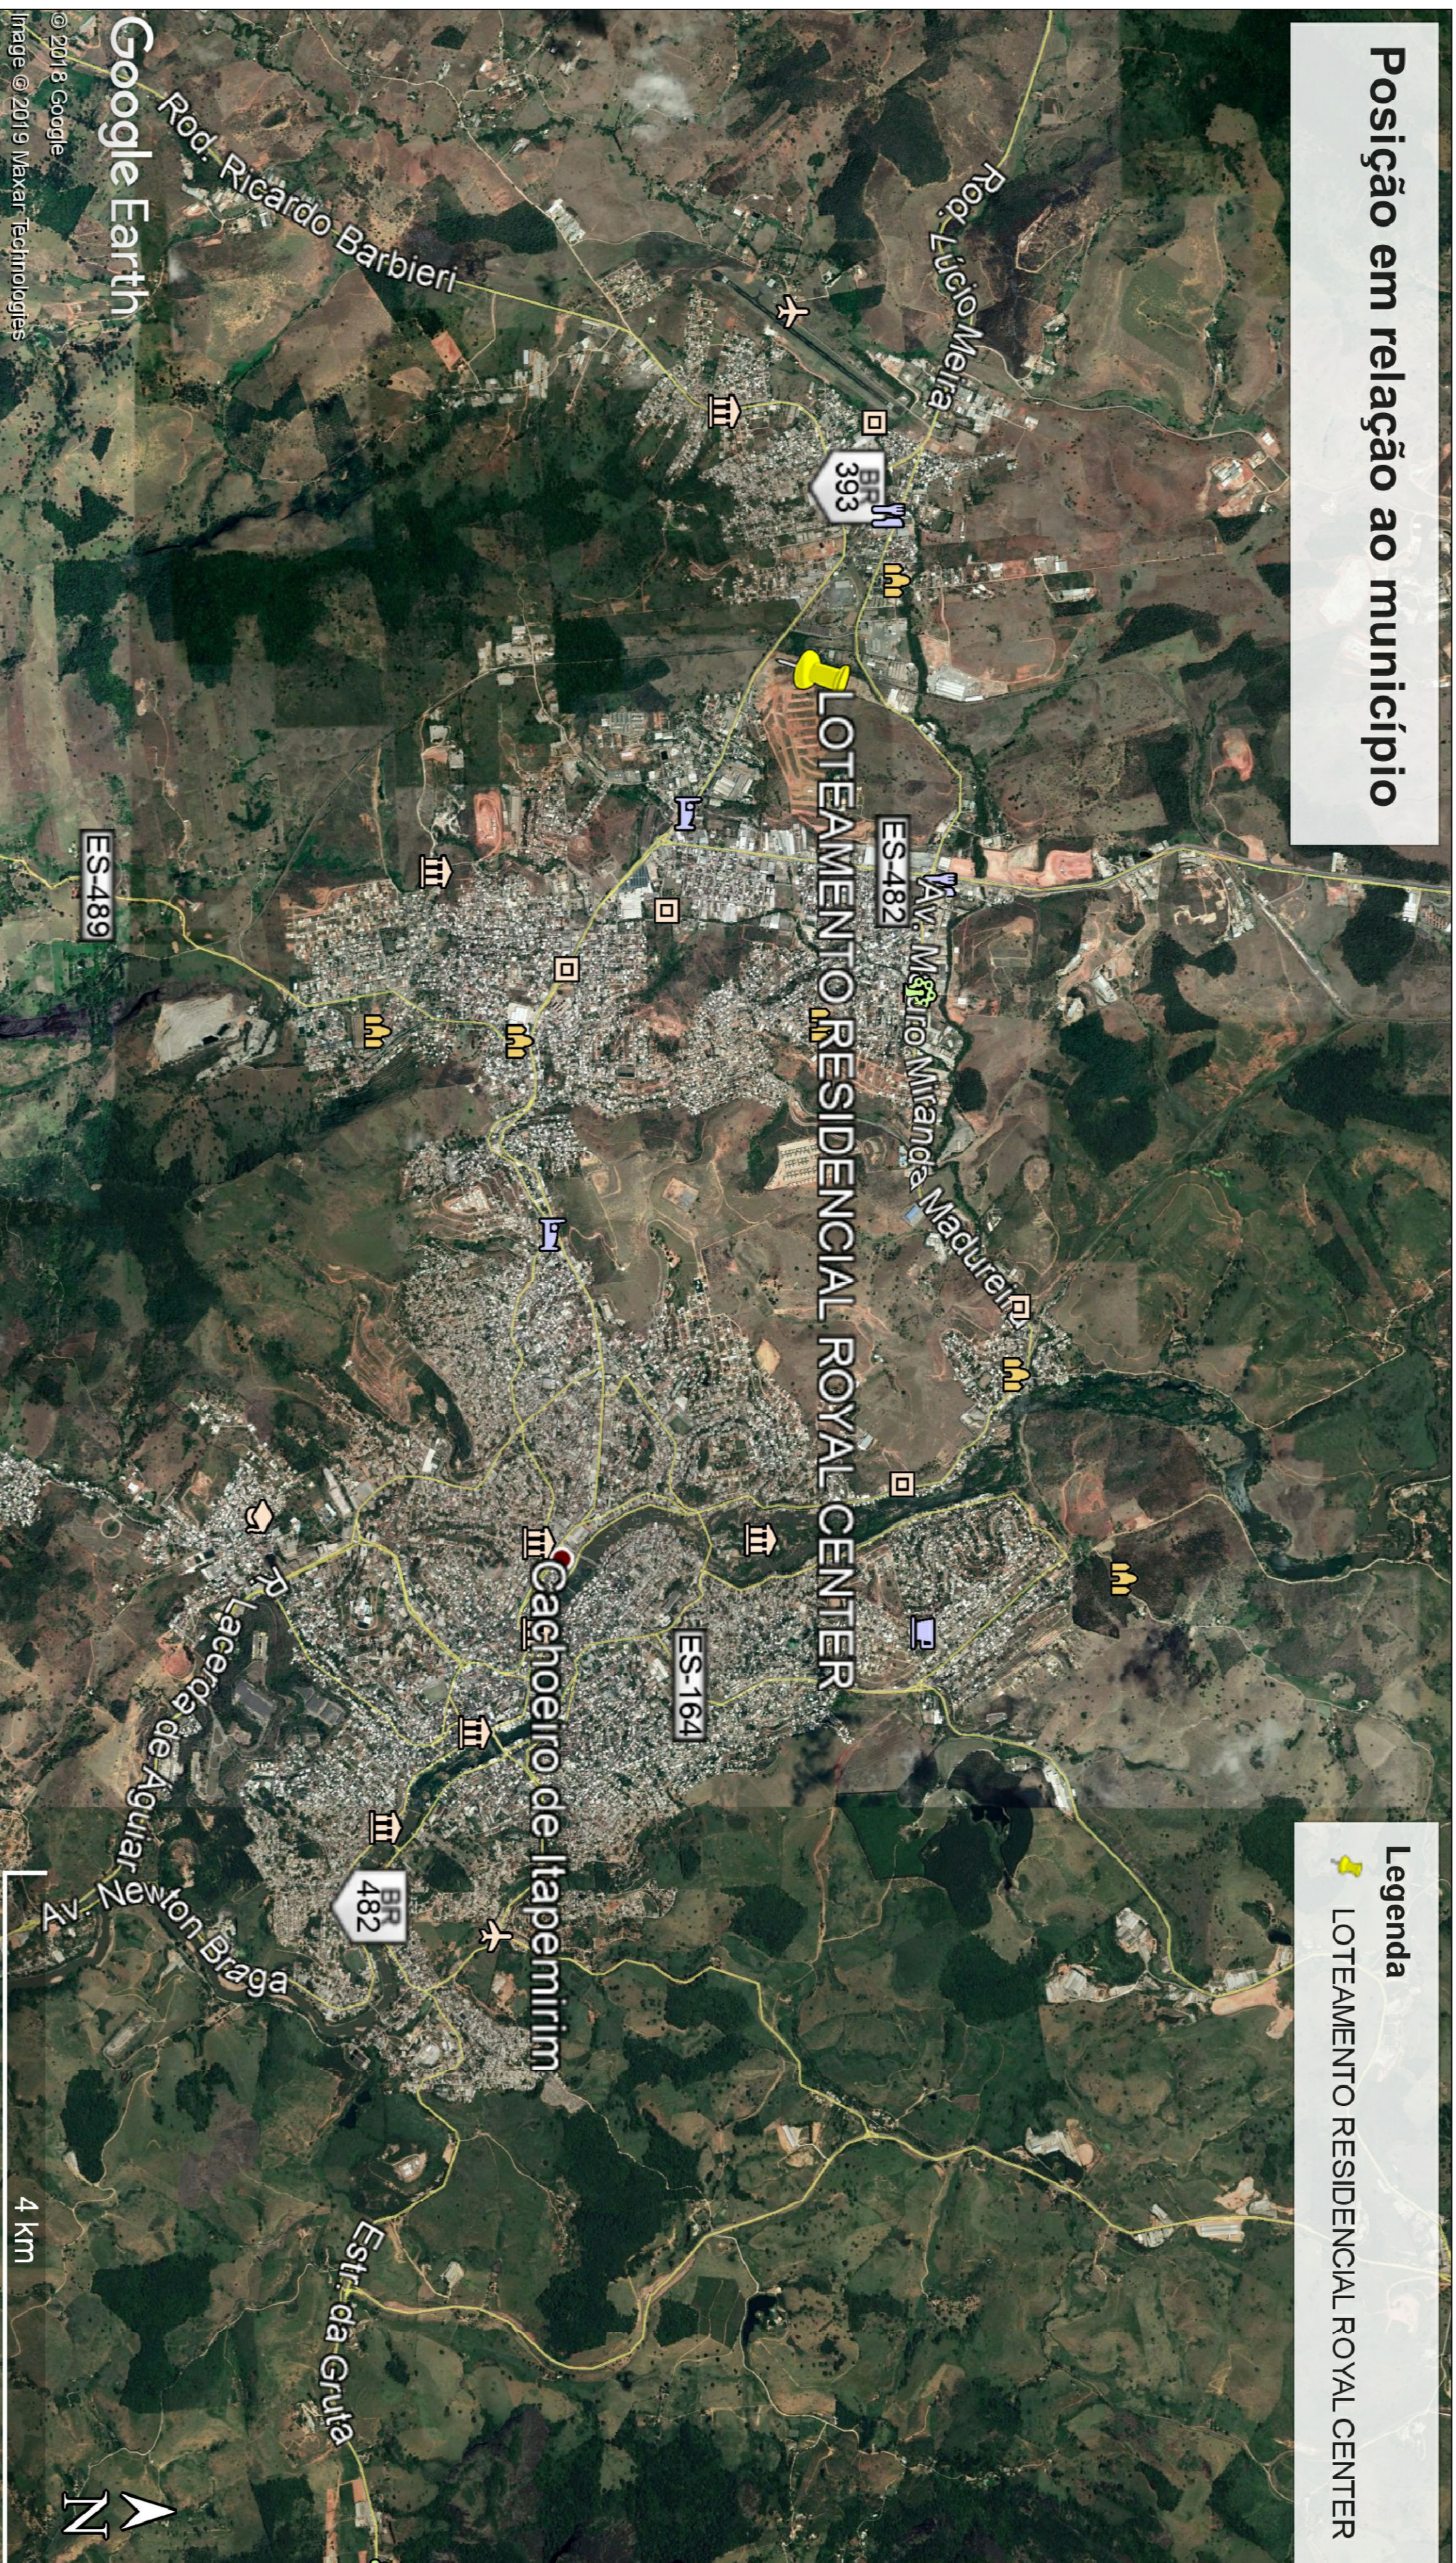

Posição em relação ao município

Legenda
📌 LOTEAMENTO RESIDENCIAL ROYAL CENTER

LOCALIZAÇÃO GEOGRÁFICA

ESCALA: 1/30.000

PROJETO ARQUITETÔNICO

LOCALIZAÇÃO GEOGRÁFICA DO LOTEAMENTO RESIDENCIAL ROYAL CENTER,
LOCALIZADO NA AVENIDA FRANCISCO MARDEGAN, BAIRRO MARBRASA
CACH. DE ITAP. - E.S.

RESP. TÉCNICO:

ARQUITETA PAULA AGOSTINI DA SILVA
CAU 82993-8

CONTEÚDO DA FRANCHA:

LOCALIZAÇÃO GEOGRÁFICA

ESCALA:	1/30.000	FRANCHA N.º:	01/01
---------	----------	--------------	-------