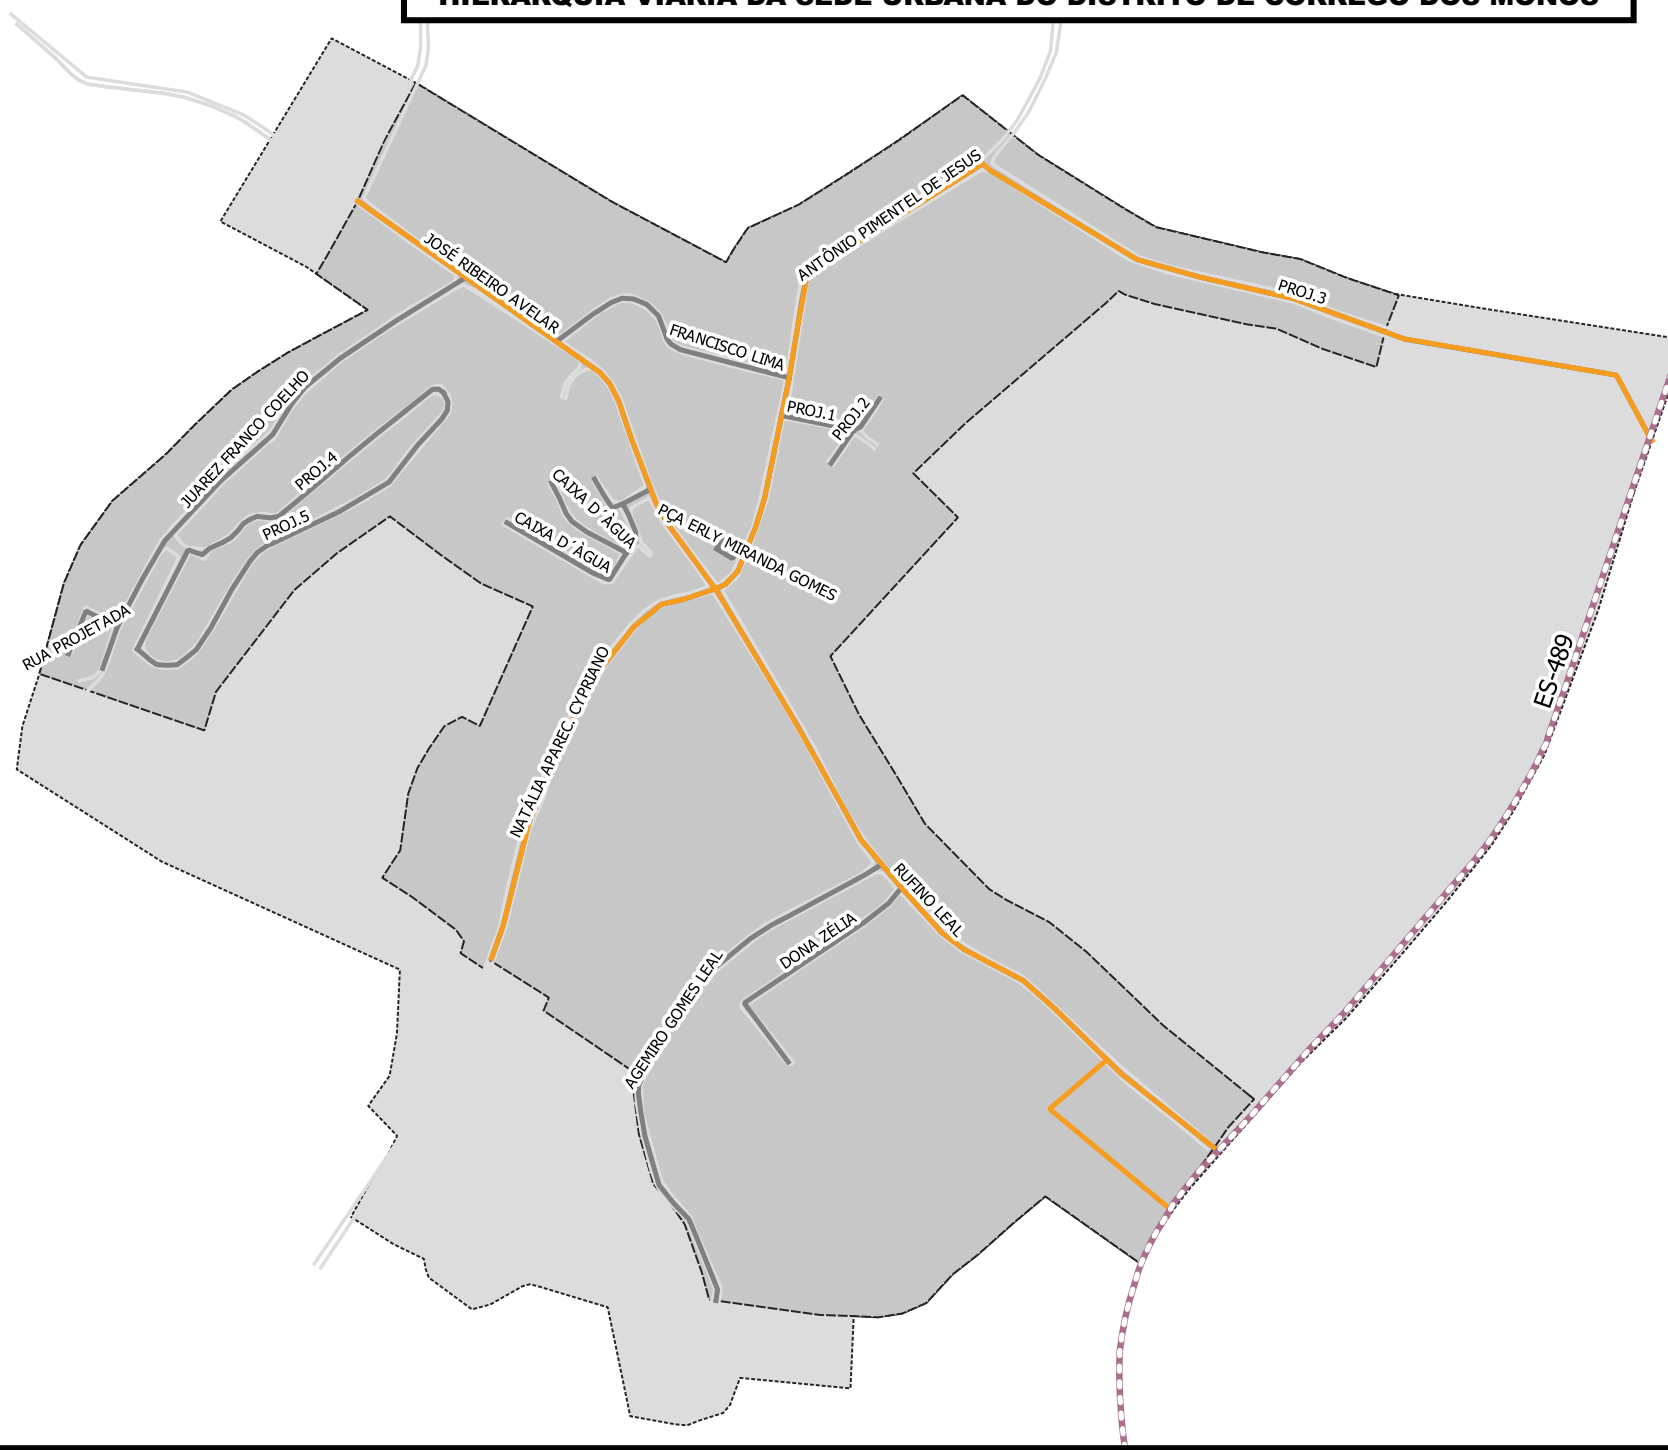

269700

270400

271100

7691100

7690400

MUNICÍPIO DE CACHOEIRO DE ITAPEMIRIM - ES HIERARQUIA VIÁRIA DA SEDE URBANA DO DISTRITO DE CÓRREGO DOS MONOS

LEGENDA	
HIERARQUIA VIÁRIA	RODOVIAS
COLETORA	PERÍMETRO URBANO DO DISTRITO DE CÓRREGO DOS MONOS
LOCAL	EXPANSÃO DO PERÍMETRO URBANO DO DISTRITO DE CÓRREGO DOS MONOS

PREFEITURA MUNICIPAL DE CACHOEIRO DE ITAPEMIRIM - ES
 SECRETARIA MUN. DE URBANISMO, MOBILIDADE E CIDADE INTELIGENTE
 COORDENADORIA EXECUTIVA EM PLANEJAMENTO E CONTROLE URBANO
 GERÊNCIA DE GEOPROCESSAMENTO

MUNICÍPIO DE CACHOEIRO DE ITAPEMIRIM - ES
 HIERARQUIA VIÁRIA DA SEDE URBANA DO DIST. DE CÓRREGO DOS MONOS

PREFEITO: VICTOR DA SILVA COELHO	SECRETÁRIO: ALEXANDRO DA VITÓRIA	ESCALA 1:6.000	ARQUIVO SEMURB	DATA 01/2022
--	--	-------------------	-------------------	-----------------