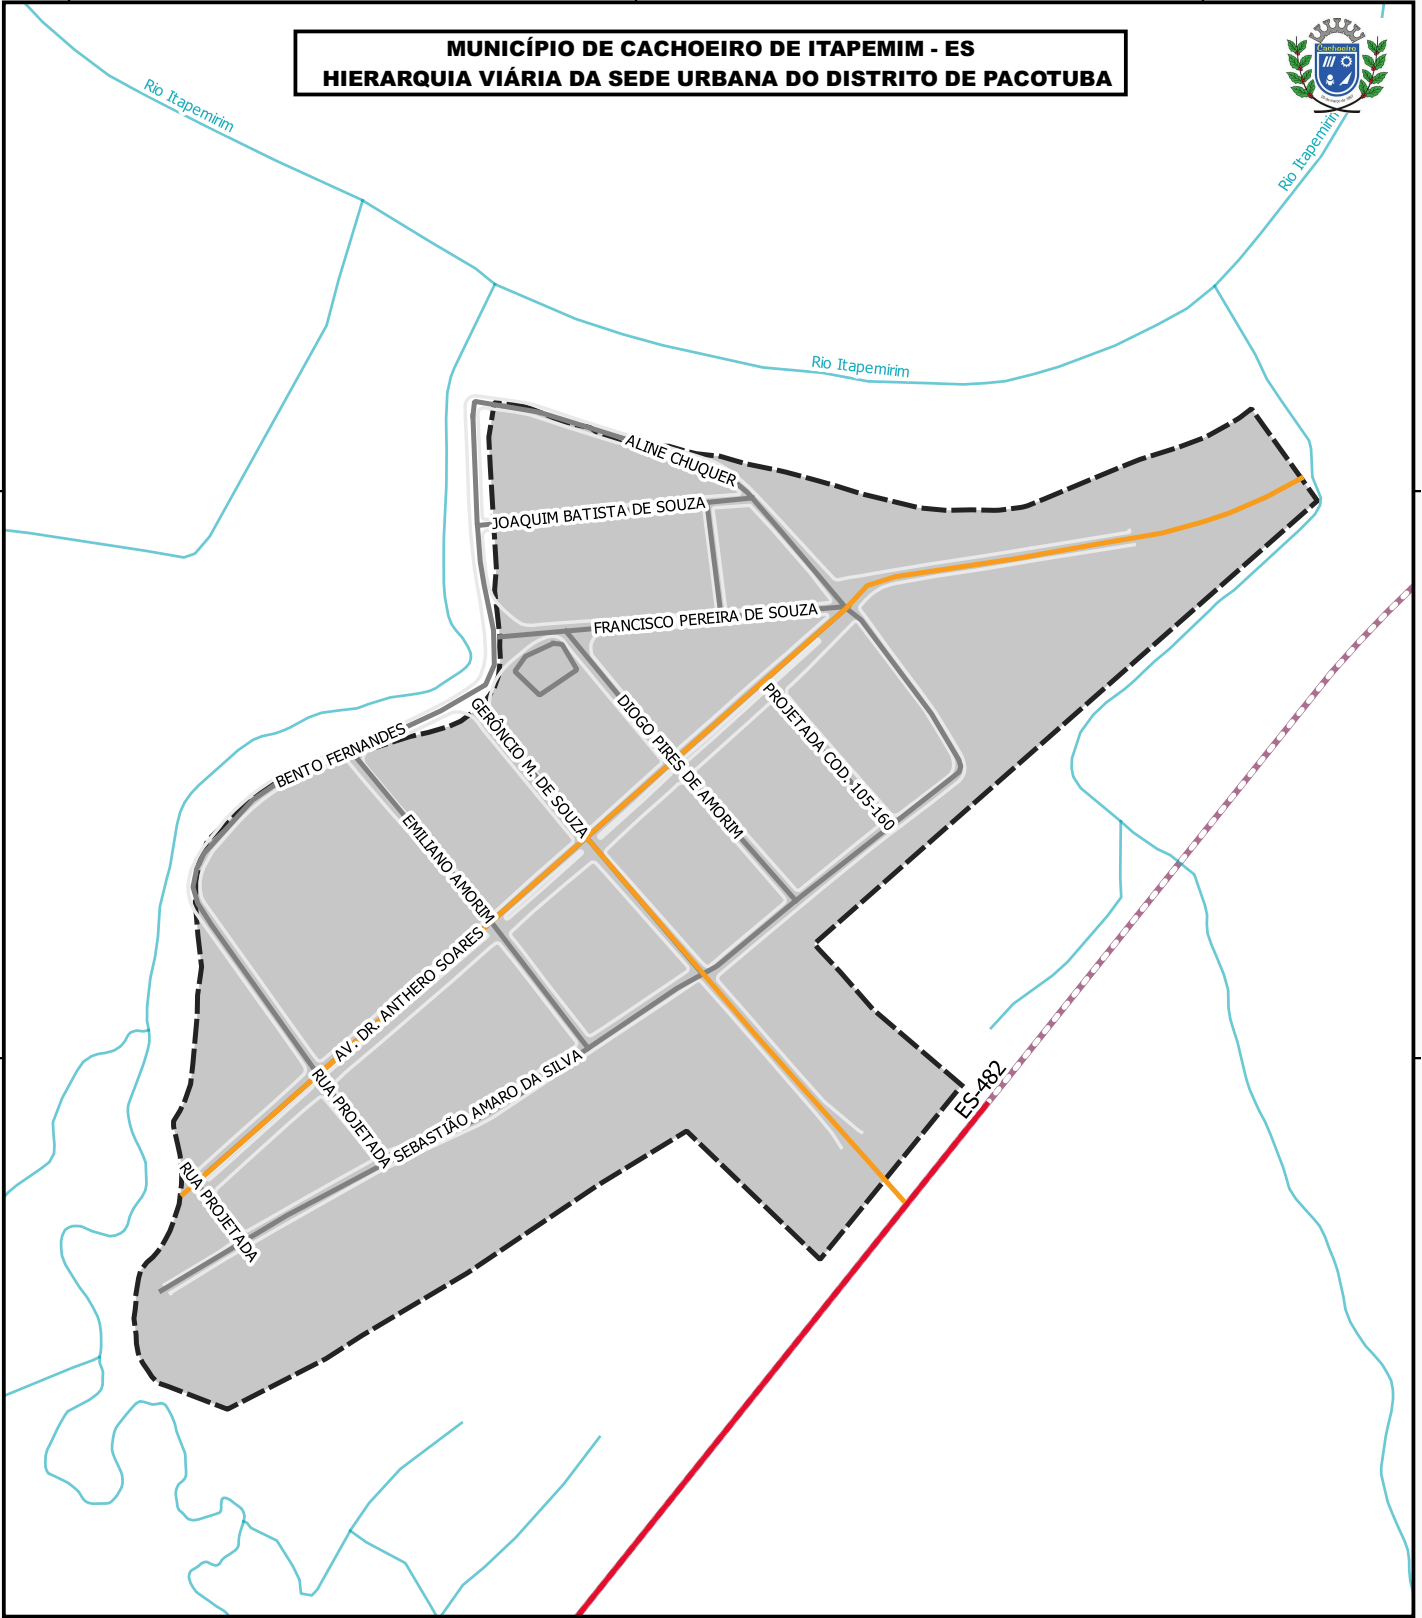

263100

263400

263700

### MUNICÍPIO DE CACHOEIRO DE ITAPEMIM - ES HIERARQUIA VIÁRIA DA SEDE URBANA DO DISTRITO DE PACOTUBA

7702500

7702200

#### LEGENDA

- HIERARQUIA VIÁRIA
- RODOVIAS
- ARTERIAL
- COLETORA
- LOCAL
- HIDROGRAFIA
- ÁREA URBANA CONSOLIDADA DO DISTRITO DE PACOTUBA

DATUM SIRGAS 2000  
PROJEÇÃO UTM / 24S

0 50 100 m

ESCALA GRÁFICA

PREFEITURA MUNICIPAL DE CACHOEIRO DE ITAPEMIM - ES  
SECRETARIA MUN. DE URBANISMO, MOB. E CID. INTELIGENTE  
COORDENADORIA EXEC. EM PLAN. E CONTROLE URBANO  
GERÊNCIA DE GEOPROCESSAMENTO

MUNICÍPIO DE CACHOEIRO DE ITAPEMIM - ES  
HIERARQUIA VIÁRIA DA SEDE URBANA DO DISTRITO DE PACOTUBA

PREFEITO:  
VICTOR DA  
SILVA COELHO

SECRETÁRIO:  
ALEXANDRO  
DA VITÓRIA

ESCALA  
1:4.000

ARQUIVO  
SEMURB